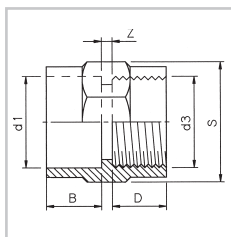

# ADAPTOR SOCKET

Draadsok  
Schraubmuffe  
Manchon taraudé  
Manicotto  
Manguito transición

TYPE A

TYPE B

TYPE A

TYPE B

ART.CODE	d1	d3	Z	B	D	S	TYPE	PN	QUANTITY
715704	12	¼" (F)	2	12	12	24	A	16	100
15007110	16	¼" (F)	3	14	12	27	A	16	100
15009912	16	⅜" (F)	3	14	12	27	A	10	100
716194	16	⅜" (F)	3	14	12	27	B	16	50
15007197	20	¼" (F)	5	16	12	32	A	16	50
15007540	20	⅜" (F)	5	16	12	32	A	16	100
715705	20	½" (F)	2	16	15	32	A	10	100
716195	20	½" (F)	2	16	15	32	B	16	50
716196	25	½" (F)	5	19	15	36	A	16	100
715708	25	⅜" (F)	8	19	12	36	A	16	50
15006328	25	¾" (F)	4	19	16	36	A	10	100
716197	25	¾" (F)	4	19	16	36	B	16	50
716198	32	½" (F)	5	22	15	46	A	16	100
716199	32	¾" (F)	9	22	16	46	A	16	100
716956	32	1" (F)	3	22	22	46	A	10	100
716200	32	1" (F)	3	22	22	46	B	16	50
15009883	40	¾" (F)	6	26	16	55	A	10	150
15007199	40	¾" (F)	6	26	16	55	B	16	50
716201	40	1" (F)	4	26	22	55	A	16	100
716957	40	1¼" (F)	3	26	23	55	A	10	100
716202	40	1¼" (F)	3	26	23	55	B	16	50
15009969	50	1" (F)	2	31	22	66	A	10	100
15007542	50	1" (F)	2	31	22	66	B	16	75
716203	50	1¼" (F)	4	31	23	66	A	16	100
716958	50	1½" (F)	2	31	25	66	A	10	100
716204	50	1½" (F)	2	31	25	66	B	16	50
15009940	63	1¼" (F)	3	38	23	80	A	10	50
15007629	63	1¼" (F)	3	38	23	80	B	16	50
716205	63	1½" (F)	7	38	25	80	A	16	50
716959	63	2" (F)	3	38	27	80	A	10	50
716206	63	2" (F)	3	38	27	80	B	16	25
15009971	75	1½" (F)	5	44	23	94	A	10	40
15007116	75	1½" (F)	5	44	23	94	B	16	40
15009885	75	2" (F)	4	44	27	94	A	10	45
15007631	75	2" (F)	4	44	27	94	B	16	35
716207	75	2½" (F)	4	44	31	94	B	10	25
716208	90	3" (F)	3	51	36	114	B	10	24
716209	110	4" (F)	5	56	45	137	B	10	15