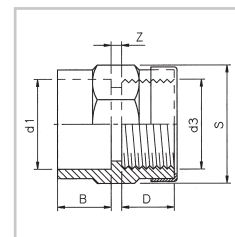

# ADAPTOR SOCKET

Draadsok  
Schraubmuffe  
Manchon taraudé  
Manicotto  
Manguito transición

TYPE A

TYPE B

TYPE A

TYPE B

ART.CODE	d1	d3	Z	B	D	S	TYPE	PN	QUANTITY
715704	12	¼" (F)	2	12	12	24	A	16	100
15007110	16	¼" (F)	3	14	12	27	A	16	100
15009912	16	⅜" (F)	3	14	12	27	A	10	100
716194	16	⅜" (F)	3	14	12	27	B	16	50
15007197	20	¼" (F)	5	16	12	32	A	16	50
15007540	20	⅜" (F)	5	16	12	32	A	16	100
715705	20	½" (F)	2	16	15	32	A	10	100
716195	20	½" (F)	2	16	15	32	B	16	50
716196	25	½" (F)	5	19	15	36	A	16	100
715708	25	⅜" (F)	8	19	12	36	A	16	50
15006328	25	¾" (F)	4	19	16	36	A	10	100
716197	25	¾" (F)	4	19	16	36	B	16	50
716198	32	½" (F)	5	22	15	46	A	16	100
716199	32	¾" (F)	9	22	16	46	A	16	100
716956	32	1" (F)	3	22	22	46	A	10	100
716200	32	1" (F)	3	22	22	46	B	16	50
15009883	40	¾" (F)	6	26	16	55	A	10	150
15007199	40	¾" (F)	6	26	16	55	B	16	50
716201	40	1" (F)	4	26	22	55	A	16	100
716957	40	1¼" (F)	3	26	23	55	A	10	100
716202	40	1¼" (F)	3	26	23	55	B	16	50
15009969	50	1" (F)	2	31	22	66	A	10	100
15007542	50	1" (F)	2	31	22	66	B	16	75
716203	50	1¼" (F)	4	31	23	66	A	16	100
716958	50	1½" (F)	2	31	25	66	A	10	100
716204	50	1½" (F)	2	31	25	66	B	16	50
15009940	63	1¼" (F)	3	38	23	80	A	10	50
15007629	63	1¼" (F)	3	38	23	80	B	16	50
716205	63	1½" (F)	7	38	25	80	A	16	50
716959	63	2" (F)	3	38	27	80	A	10	50
716206	63	2" (F)	3	38	27	80	B	16	25
15009971	75	1½" (F)	5	44	23	94	A	10	40
15007116	75	1½" (F)	5	44	23	94	B	16	40
15009885	75	2" (F)	4	44	27	94	A	10	45
15007631	75	2" (F)	4	44	27	94	B	16	35
716207	75	2½" (F)	4	44	31	94	B	10	25
716208	90	3" (F)	3	51	36	114	B	10	24
716209	110	4" (F)	5	56	45	137	B	10	15