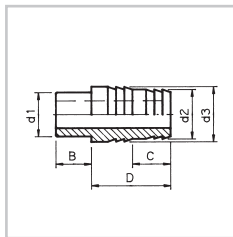

HOSE NOZZLE

Slangpilaar
Schlauchtülle
Embout cannelé
Portagomma
Conexión manguera

PVC-U

ART.CODE	d1	d2	d3	B	C	D	QUANTITY
713100	10	10	10	12	16	31	100
713101	12	12	14	12	16	36	100
713106	16	16	18	14	18	40	100
713107	20	20	22	16	20	44	100
713114	25	25	28	19	24	54	100
713123	32	31	34	22	28	63	100
713130	40	40	43	26	32	72	100
713138	50	50	53	31	35	80	100
713146	63	60	66	38	40	90	50