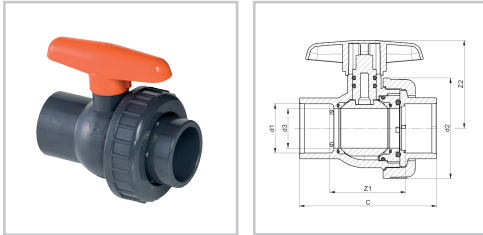

PVC-U METRIC

BALL VALVE TYPE: EIL

Kogelkraan type: Eil
Kugel Hahn Type: Eil
Vanne à boisseau type: Eil
Valvola a sfera tipo: Eil
Válvula de bola tipo: Eil

ART.CODE	d1	d2	d3	Z1	Z2	C	DN	PN	QUANTITY	REPLACEMENT KIT
720706	16	59	15	43.5	50	77	10	16	50	6.40.020
720707	20	59	15	43.5	50	77	15	16	50	6.40.020
720714	25	64	20	47.5	55	87	20	16	50	6.40.025
720723	32	73	25	55.0	65	100	25	16	50	6.40.032
720730	40	86	32	61.0	75	114	32	16	25	6.40.040
720738	50	102	40	74.5	90	138	40	16	20	6.40.050
720746	63	124	50	93.0	103	167	50	16	10	6.40.063

Flush out secured.

Uitstroom beveiligd.

Die kugel ist gesichert gegen herauspülen.

Logement du boisseau sécurisé.

Componenti interni della valvola bloccati.

Bola y juntas aseguradas contra arrestre.