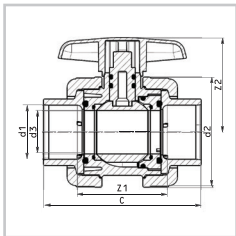

TYPE A

TYPE B

BALL VALVE TYPE: DIL

Kogelkraan type: Dil
Kugel Hahn Type: Dil
Vanne à boisseau type: Dil
Valvola a sfera tipo: Dil
Válvula de bola tipo: Dil

| ART.CODE | d1 | d2 | d3 | Z1 | Z2 | C | DN | PN | TYPE | QUANTITY | REPLACEMENT KIT |
|----------|-----|-------|----|-----|-----|-----|-----|----|------|----------|-----------------|
| 720806 | 16 | 59 | 15 | 54 | 56 | 84 | 10 | 16 | A | 50 | 6.40.021 |
| 720807 | 20 | 59 | 15 | 50 | 56 | 84 | 15 | 16 | A | 50 | 6.40.021 |
| 720814 | 25 | 64 | 20 | 54 | 57 | 94 | 20 | 16 | A | 50 | 6.40.026 |
| 720823 | 32 | 73 | 25 | 64 | 66 | 110 | 25 | 16 | A | 50 | 6.40.033 |
| 720830 | 40 | 86 | 32 | 69 | 75 | 122 | 32 | 16 | A | 25 | 6.40.041 |
| 720838 | 50 | 102 | 40 | 87 | 90 | 150 | 40 | 16 | A | 15 | 6.40.051 |
| 720846 | 63 | 124 | 50 | 102 | 102 | 180 | 50 | 16 | A | 10 | 6.40.064 |
| 720851 | 75 | 151 | 63 | 128 | 123 | 217 | 65 | 10 | B | 5 | 6.40.075 |
| 720856 | 90 | 178.5 | 75 | 152 | 143 | 255 | 80 | 10 | B | 3 | 6.40.090 |
| 720860 | 110 | 215.5 | 90 | 184 | 161 | 307 | 100 | 10 | B | 1 | 6.40.110 |