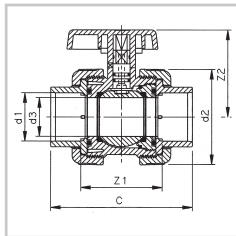

TYPE A

TYPE B

BALL VALVE TYPE: DIL

Kogelkraan type: Dil
Kugel Hahn Type: Dil
Vanne à boisseau type: Dil
Valvola a sfera tipo: Dil
Válvula de bola tipo: Dil

| ART.CODE | d1 | d2 | d3 | Z1 | Z2 | C | DN | PN | TYPE | QUANTITY | REPLACEMENT KIT |
|----------|-----|-------|----|-----|-----|-----|-----|----|------|----------|-----------------|
| 720806 | 16 | 59 | 15 | 54 | 56 | 84 | 10 | 16 | A | 50 | 6.40.021 |
| 720807 | 20 | 59 | 15 | 50 | 56 | 84 | 15 | 16 | A | 50 | 6.40.021 |
| 720814 | 25 | 64 | 20 | 54 | 57 | 94 | 20 | 16 | A | 50 | 6.40.026 |
| 720823 | 32 | 73 | 25 | 64 | 66 | 110 | 25 | 16 | A | 50 | 6.40.033 |
| 720830 | 40 | 86 | 32 | 69 | 75 | 122 | 32 | 16 | A | 25 | 6.40.041 |
| 720838 | 50 | 102 | 40 | 87 | 90 | 150 | 40 | 16 | A | 15 | 6.40.051 |
| 720846 | 63 | 124 | 50 | 102 | 102 | 180 | 50 | 16 | A | 10 | 6.40.064 |
| 720851 | 75 | 151 | 63 | 128 | 123 | 217 | 65 | 10 | B | 5 | 6.40.075 |
| 720856 | 90 | 178.5 | 75 | 152 | 143 | 255 | 80 | 10 | B | 3 | 6.40.090 |
| 720860 | 110 | 215.5 | 90 | 184 | 161 | 307 | 100 | 10 | B | 1 | 6.40.110 |

Flush out secured.

Uitstroom beveiligd.

Die kugel ist gesichert gegen herauspülen.

Logement du boisseau sécurisé.

Componenti interni della valvola bloccati.

Bola y juntas aseguradas contra arreste.

PVC-U

EPDM