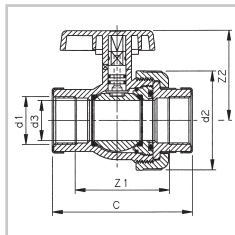

BALL VALVE

TYPE: EID

Kogelkraan type: Eid
 Kugel Hahn Type: Eid
 Vanne à boisseau type:Eid
 Valvola a sfera tipo: Eid
 Válvula de bola tipo: Eid

ART.CODE	d1	d2	d3	Z1	Z2	C	DN	PN	QUANTITY	REPLACEMENT KIT
15006890	3/8" (F)	59	15	44.5	50	77	10	16	50	6.40.020
15007385	1/2" (F)	59	15	44.5	50	77	15	16	50	6.40.020
15006891	3/4" (F)	64	20	52.5	55	87	20	16	50	6.40.025
720724	1" (F)	73	25	58.0	65	100	25	16	50	6.40.032
15007387	1 1/4" (F)	86	32	58.0	75	114	32	16	25	6.40.040
15006892	1 1/2" (F)	102	40	91.5	90	138	40	16	20	6.40.050
15006963	2" (F)	124	50	107.0	103	167	50	16	10	6.40.063